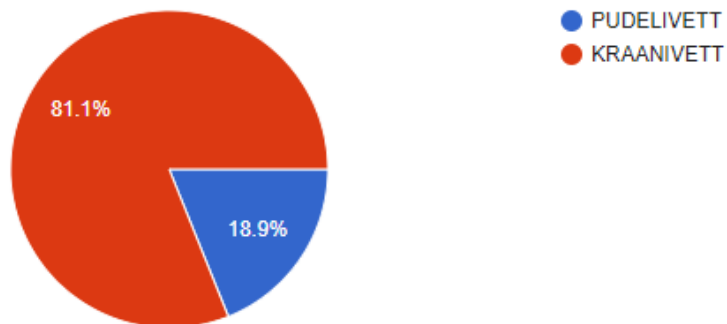

JANU KORRAL JOON TAVALISELT

222 responses