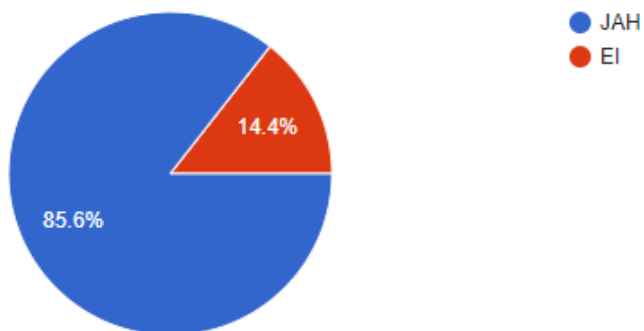

222 responses

SEPTEMBRIS JA OKTOOBRIIS TULIN KOOLI KÕIGE ROHKEM...

222 responses

PAREMA MEELEGA TULEKSIN KOOLI

222 responses

KASUTAN JALGRATTA, RULA JA TÕUKERATTAGA SÕITES KIIVRIT

222 responses

MUL ON ÕUERIIETE KÜLJES HELKUR

220 responses

KASUTAN TEED ÜLETADES ÜLEKÄIGURADA

222 responses

KUSTUTAN TULE, KUI RUUMIS KEDAGI POLE

222 responses

TÕSTAN ENDALE TOITU NII PALJU, KUI JÕUAN ÄRA SÜÜA

220 responses

SÕÖN IGA PÄEV SALATIT, PUU- JA JUURVILJU

222 responses

OLEN ÕUES ÕPPINUD JA LOODUST UURINUD

222 responses

OLEN KÄINUD KLASSIGA ÕPPEKÄIGUL MERE ÄÄRES

222 responses

TEAN, ET VEELINDE (PARDID, LUIGED) EI TOHI TOITA

222 responses

KASUTAN KRAANIVETT SÄÄSTLIKULT