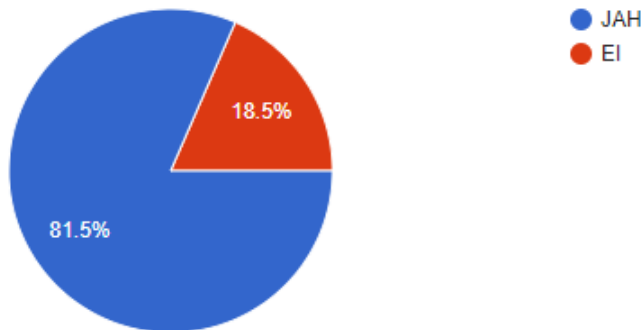

Randvere koolis läbiviidud keskkonnaülevaatus küsitluse tagasiside (sügis 2019):

Vali oma roll (?)

222 responses

TEAN, MIDA TÄHENDAB KESKKONNASÄÄSTLIK ELUVIIS

222 responses

KÄITUN KESKKONNATEADLIKULT

222 responses

222 responses

SEPTEMBRIS JA OKTOOBRIIS TULIN KOOLI KÕIGE ROHKEM...

222 responses

PAREMA MEELEGA TULEKSIN KOOLI

222 responses

KASUTAN JALGRATTA, RULA JA TÕUKERATTAGA SÕITES KIIVRIT

222 responses

MUL ON ÕUERIIETE KÜLJES HELKUR