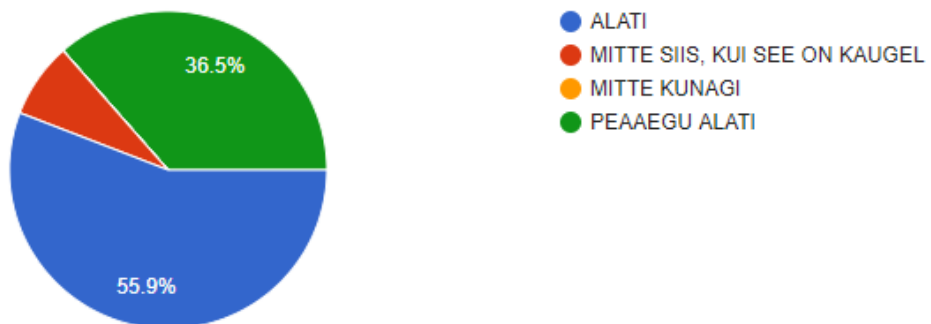

KASUTAN TEED ÜLETADES ÜLEKÄIGURADA

222 responses