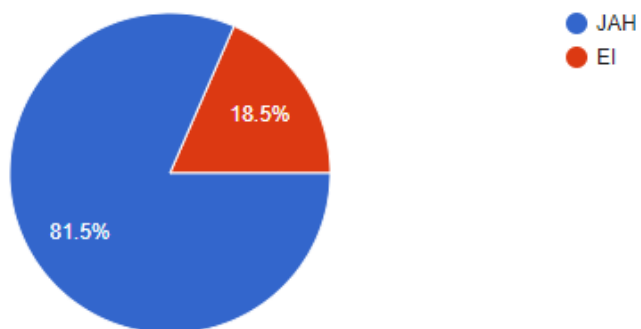

222 responses

SEPTEMBRIS JA OKTOOBRIIS TULIN KOOLI KÕIGE ROHKEM...

222 responses

PAREMA MEELEGA TULEKSIN KOOLI

222 responses

KASUTAN JALGRATTA, RULA JA TÕUKERATTAGA SÕITES KIIVRIT

222 responses

MUL ON ÕUERIIETE KÜLJES HELKUR

220 responses

KASUTAN TEED ÜLETADES ÜLEKÄIGURADA

222 responses

KUSTUTAN TULE, KUI RUUMIS KEDAGI POLE

222 responses

TÕSTAN ENDALE TOITU NII PALJU, KUI JÕUAN ÄRA SÜÜA

220 responses

SÕÖN IGA PÄEV SALATIT, PUU- JA JUURVILJU

222 responses

OLEN ÕUES ÕPPINUD JA LOODUST UURINUD

222 responses

OLEN KÄINUD KLASSIGA ÕPPEKÄIGUL MERE ÄÄRES

222 responses

TEAN, ET VEELINDE (PARDID, LUIGED) EI TOHI TOITA

222 responses

KASUTAN KRAANIVETT SÄÄSTLIKULT