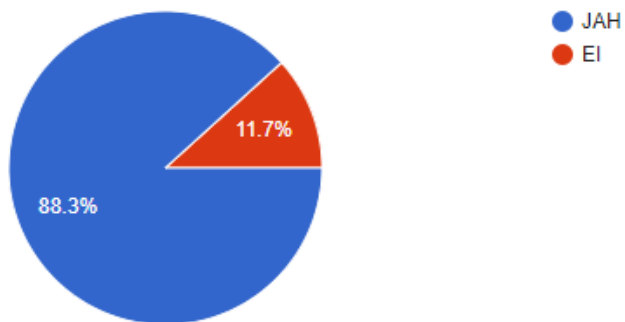

222 responses

SEPTEMBRIS JA OKTOOBRIIS TULIN KOOLI KÕIGE ROHKEM...

222 responses

PAREMA MEELEGA TULEKSIN KOOLI

222 responses

KASUTAN JALGRATTA, RULA JA TÕUKERATTAGA SÕITES KIIVRIT

222 responses

MUL ON ÕUERIIETE KÜLJES HELKUR

220 responses

KASUTAN TEED ÜLETADES ÜLEKÄIGURADA

222 responses

KUSTUTAN TULE, KUI RUUMIS KEDAGI POLE

222 responses

TÕSTAN ENDALE TOITU NII PALJU, KUI JÕUAN ÄRA SÜÜA

220 responses

SÕÖN IGA PÄEV SALATIT, PUU- JA JUURVILJU

222 responses

OLEN ÕUES ÕPPINUD JA LOODUST UURINUD

222 responses

OLEN KÄINUD KLASSIGA ÕPPEKÄIGUL MERE ÄÄRES

222 responses

TEAN, ET VEELINDE (PARDID, LUIGED) EI TOHI TOITA

222 responses

KASUTAN KRAANIVETT SÄÄSTLIKULT