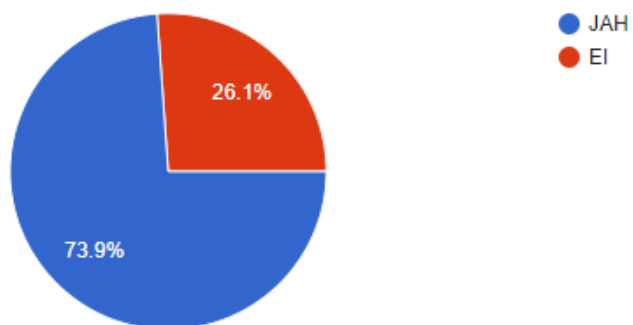

222 responses

JANU KORRAL JOON TAVALISELT

222 responses

LIIGUN VAHETUNNIS AKTIIVSELT

222 responses

NÄDALAVAHETUSEL JA PÄRAST KOOLI KÄIN ÕUES JALUTAMAS/MÄNGIMAS

222 responses

PESEN KÄSI