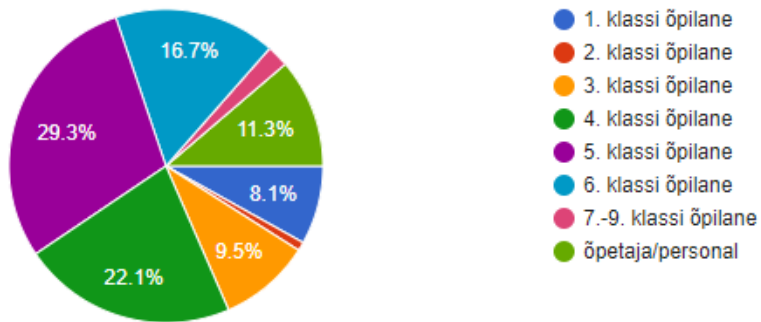

Randvere koolis läbiviidud keskkonnaülevaatus küsitluse tagasiside (sügis 2019):

Vali oma roll (?)

222 responses

TEAN, MIDA TÄHENDAB KESKKONNASÄÄSTLIK ELUVIIS

222 responses

KÄITUN KESKKONNATEADLIKULT

222 responses