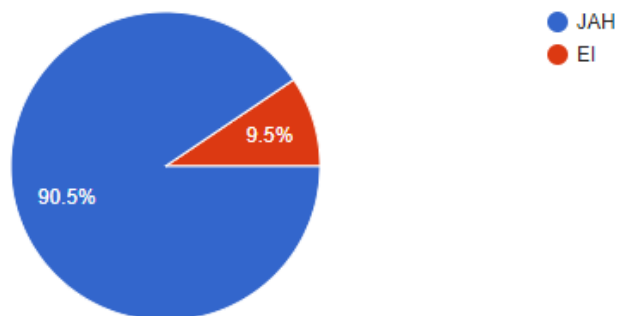

222 responses

OLEN ÕUES ÕPPINUD JA LOODUST UURINUD

222 responses

OLEN KÄINUD KLASSIGA ÕPPEKÄIGUL MERE ÄÄRES

222 responses

TEAN, ET VEELINDE (PARDID, LUIGED) EI TOHI TOITA

222 responses

KASUTAN KRAANIVETT SÄÄSTLIKULT

222 responses

JANU KORRAL JOON TAVALISELT

222 responses

LIIGUN VAHETUNNIS AKTIIVSELT

222 responses

NÄDALAVAHETUSEL JA PÄRAST KOOLI KÄIN ÕUES JALUTAMAS/MÄNGIMAS

222 responses

PESEN KÄSI