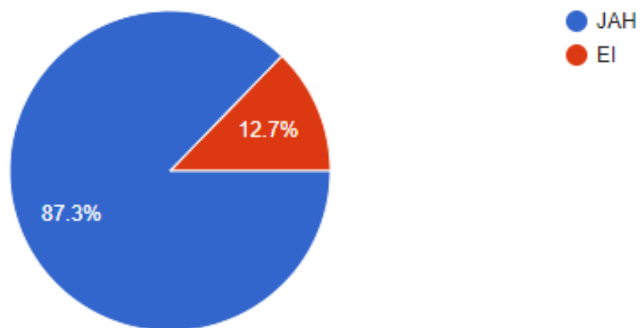

222 responses

SEPTEMBRIS JA OKTOOBRIIS TULIN KOOLI KÕIGE ROHKEM...

222 responses

PAREMA MEELEGA TULEKSIN KOOLI

222 responses

KASUTAN JALGRATTA, RULA JA TÕUKERATTAGA SÕITES KIIVRIT

222 responses

MUL ON ÕUERIIETE KÜLJES HELKUR

220 responses

KASUTAN TEED ÜLETADES ÜLEKÄIGURADA

222 responses

KUSTUTAN TULE, KUI RUUMIS KEDAGI POLE

222 responses

TÕSTAN ENDALE TOITU NII PALJU, KUI JÕUAN ÄRA SÜÜA

220 responses

SÕÖN IGA PÄEV SALATIT, PUU- JA JUURVILJU

222 responses

OLEN ÕUES ÕPPINUD JA LOODUST UURINUD

222 responses

OLEN KÄINUD KLASSIGA ÕPPEKÄIGUL MERE ÄÄRES

222 responses

TEAN, ET VEELINDE (PARDID, LUIGED) EI TOHI TOITA

222 responses

KASUTAN KRAANIVETT SÄÄSTLIKULT