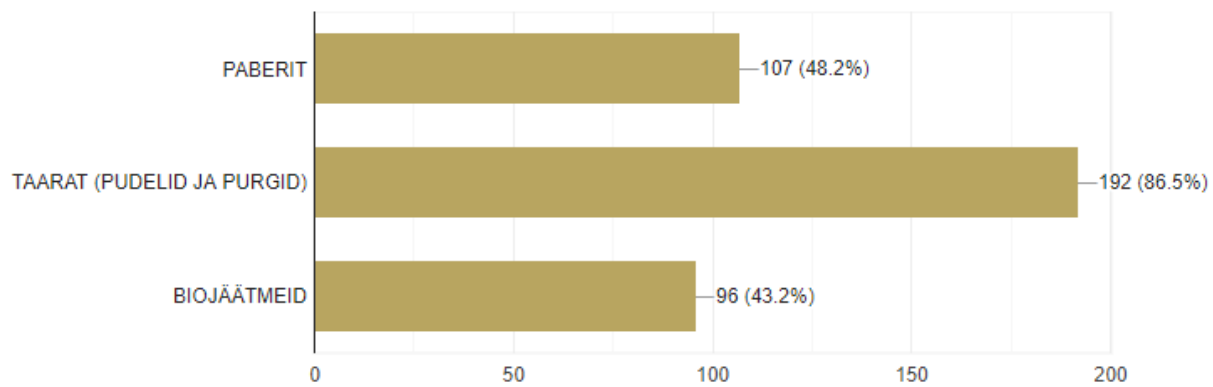

MUUST PRÜGIST ERALDI KOGUN...

222 responses