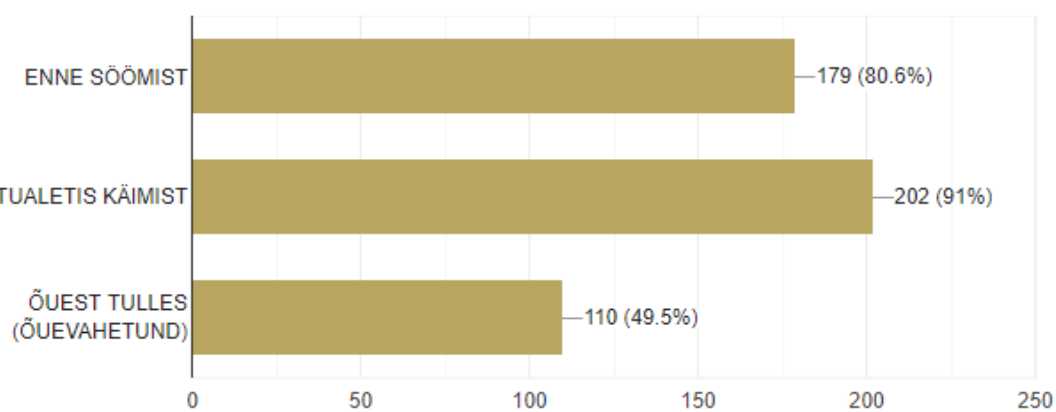

PESEN KÄSI

222 responses