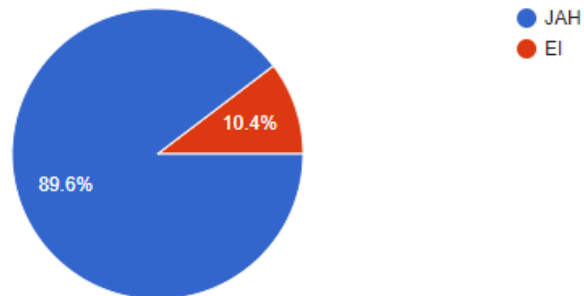

Randvere koolis läbiviidud keskkonnaülevaatus küsitluse tagasiside (sügis 2019):

Vali oma roll (?)

222 responses

TEAN, MIDA TÄHENDAB KESKKONNASÄÄSTLIK ELUVIIS

222 responses

KÄITUN KESKKONNATEADLIKULT

222 responses