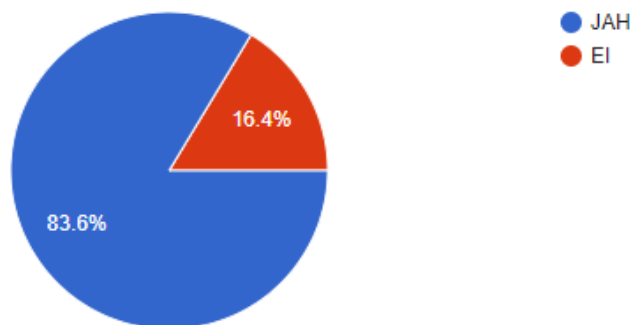

MUL ON ÕUERIIETE KÜLJES HELKUR

220 responses