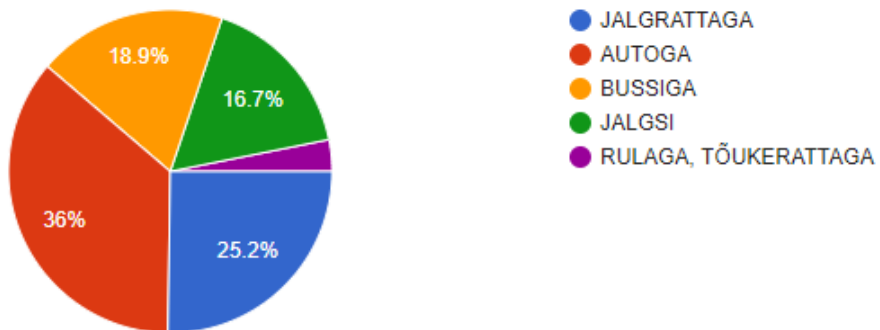

222 responses

SEPTEMBRIS JA OKTOOBRIIS TULIN KOOLI KÕIGE ROHKEM...

222 responses

PAREMA MEELEGA TULEKSIN KOOLI

222 responses

KASUTAN JALGRATTA, RULA JA TÕUKERATTAGA SÕITES KIIVRIT

222 responses

MUL ON ÕUERIIETE KÜLJES HELKUR