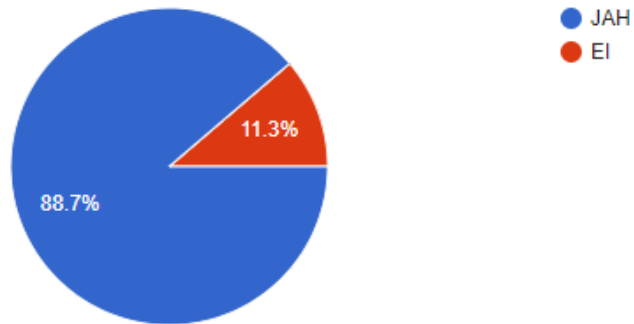

222 responses

SEPTEMBRIS JA OKTOOBRIIS TULIN KOOLI KÕIGE ROHKEM...

222 responses

PAREMA MEELEGA TULEKSIN KOOLI

222 responses

KASUTAN JALGRATTA, RULA JA TÕUKERATTAGA SÕITES KIIVRIT

222 responses

MUL ON ÕUERIIETE KÜLJES HELKUR