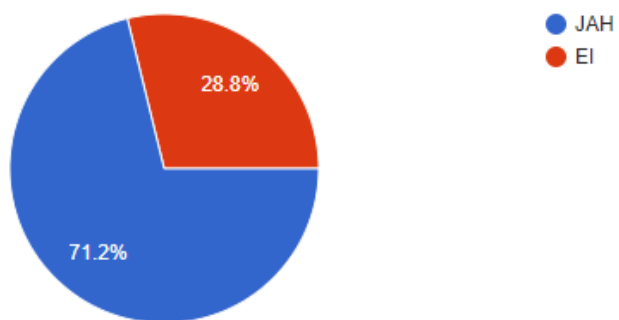

222 responses

OLEN ÕUES ÕPPINUD JA LOODUST UURINUD

222 responses

OLEN KÄINUD KLASSIGA ÕPPEKÄIGUL MERE ÄÄRES

222 responses

TEAN, ET VEELINDE (PARDID, LUIGED) EI TOHI TOITA

222 responses

KASUTAN KRAANIVETT SÄÄSTLIKULT

222 responses

JANU KORRAL JOON TAVALISELT

222 responses

LIIGUN VAHETUNNIS AKTIIVSELT

222 responses

NÄDALAVAHETUSEL JA PÄRAST KOOLI KÄIN ÕUES JALUTAMAS/MÄNGIMAS

222 responses

PESEN KÄSI