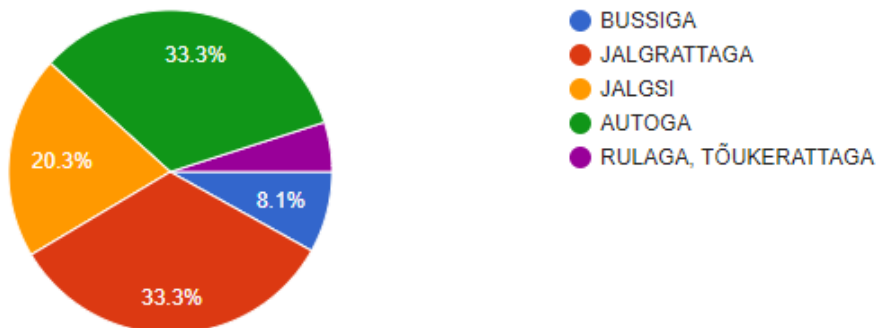

222 responses

SEPTEMBRIS JA OKTOOBRIIS TULIN KOOLI KÕIGE ROHKEM...

222 responses

PAREMA MEELEGA TULEKSIN KOOLI

222 responses

KASUTAN JALGRATTA, RULA JA TÕUKERATTAGA SÕITES KIIVRIT

222 responses

MUL ON ÕUERIIETE KÜLJES HELKUR