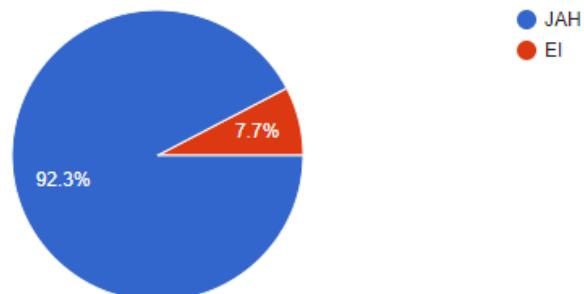

Randvere koolis läbiviidud keskkonnaülevaatus küsitluse tagasiside (sügis 2019):

Vali oma roll (?)

222 responses

TEAN, MIDA TÄHENDAB KESKKONNASÄÄSTLIK ELUVIIS

222 responses

KÄITUN KESKKONNATEADLIKULT

222 responses