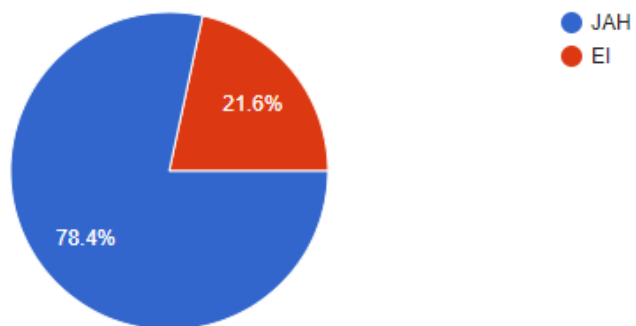

222 responses

JANU KORRAL JOON TAVALISELT

222 responses

LIIGUN VAHETUNNIS AKTIIVSELT

222 responses

NÄDALAVAHETUSEL JA PÄRAST KOOLI KÄIN ÕUES JALUTAMAS/MÄNGIMAS

222 responses

PESEN KÄSI