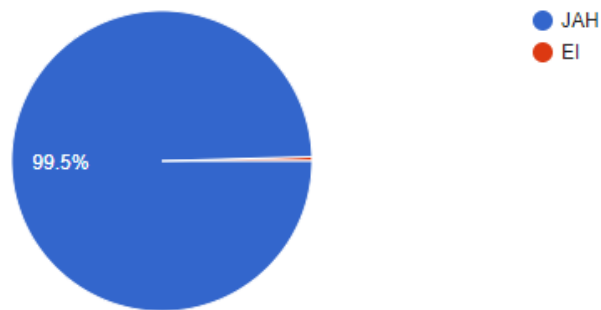

OLEN KUULNUD, ET PRÜGI TULEB SORTEERIDA

222 responses