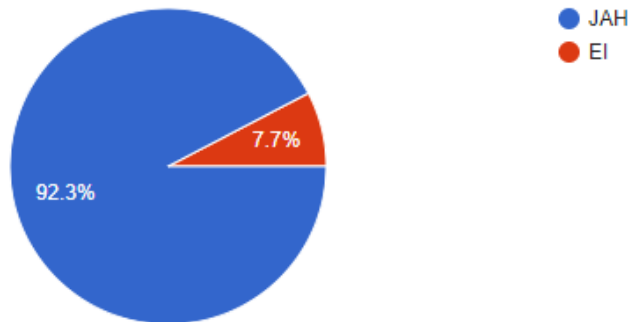

222 responses

OLEN ÕUES ÕPPINUD JA LOODUST UURINUD

222 responses

OLEN KÄINUD KLASSIGA ÕPPEKÄIGUL MERE ÄÄRES

222 responses

TEAN, ET VEELINDE (PARDID, LUIGED) EI TOHI TOITA

222 responses

KASUTAN KRAANIVETT SÄÄSTLIKULT

222 responses

JANU KORRAL JOON TAVALISELT

222 responses

LIIGUN VAHETUNNIS AKTIIVSELT

222 responses

NÄDALAVAHETUSEL JA PÄRAST KOOLI KÄIN ÕUES JALUTAMAS/MÄNGIMAS

222 responses

PESEN KÄSI