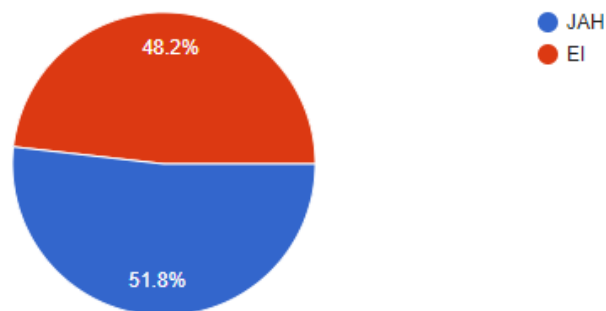

Randvere koolis läbiviidud keskkonnaülevaatus küsitluse tagasiside (sügis 2019):

Vali oma roll (?)

222 responses

TEAN, MIDA TÄHENDAB KESKKONNASÄÄSTLIK ELUVIIS

222 responses

KÄITUN KESKKONNATEADLIKULT

222 responses

OLEN KUULNUD, ET PRÜGI TULEB SORTEERIDA

222 responses

MUUST PRÜGIST ERALDI KOGUN...

222 responses

KAS KOOLI ÕUEALAL VEDELEB PRAHTI?

222 responses

KAS SINU KLASSIS ON OLEMAS ERALDI KAST VÕI KORV PABERI ÄRA VISKAMISEKS?

222 responses

SEPTEMBRIS JA OKTOOBRIIS TULIN KOOLI KÕIGE ROHKEM...

222 responses

PAREMA MEELEGA TULEKSIN KOOLI

222 responses

KASUTAN JALGRATTA, RULA JA TÕUKERATTAGA SÕITES KIIVRIT

222 responses

MUL ON ÕUERIIETE KÜLJES HELKUR